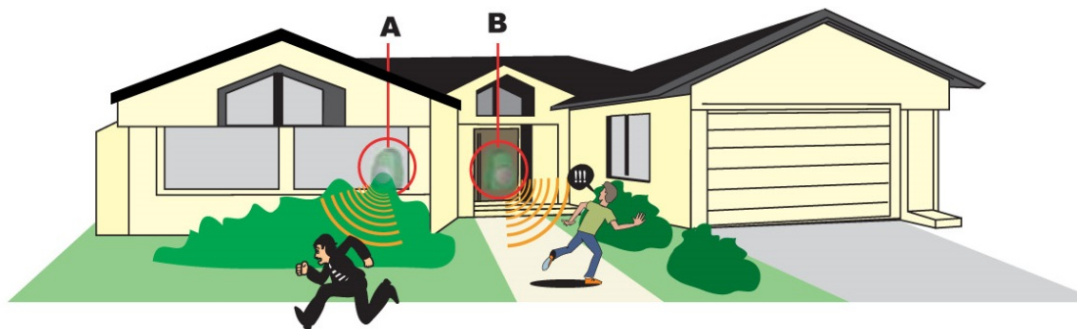

使用方式

- ◎ 先放入電池或是插上家用變壓器：
您在室內使用本產品時，可以利用變壓器供電；如要在戶外使用時，則可搭配電池操作。
- ◎ 當本產品通電後即開始運作，會開始 360 度偵測全方位的動靜。

有效範圍

- ◎ 可 360 度偵測全方位，各方位為 2 至 8 公尺。

注意事項

- ◎ 本產品在待機狀態耗電量低，只有在觸發時會消耗較多的電力。
- ◎ 使用 Alarm 警報音模式時，先有狗吠叫聲，後 30 秒才開始作動，請稍等片刻，警報音模式啟動後，每次感應到入侵時，作動時間為 30 秒自動停止。
- ◎ 本產品僅具防潑水，無法被大雨淋漓，敬請妥善保管使用。
- ◎ 如同時使用變壓器與電池，則會優先消耗變壓器所提供之電力。

公司地址：231 新北市新店區中興路二段 196 號 2 樓

工廠地址：806 高雄市前鎮區新生路 248-26 號 B 棟 4 樓

如何使用本產品

當您不在家時，本產品將會是您最好的保全系統，可以依照您的需求，放置於家中或戶外，提供您 360 度零死角的保護，並協助驅趕陌生人遠離您的家園。

設置於 **A 點** (陽台隱密處)，建議選擇狗吠聲模式，可驚嚇小偷，
設置於 **B 點** (門後)，則可使用門鈴模式，告知您有客人上門。

設置於 **C 點** (店家)，可選擇門鈴模式，讓您得知顧客進門，
設置於 **D 點** (無人倉庫) 可選擇警報模式，讓您得知此處有動靜。

當您登山野營或露營時，置於 **E 點** (帳棚旁) 並選擇狗吠模式，
讓小動物不靠近帳篷附近，亦可置於 **F 點** (車子內) 選擇警報模式，
提示您停車處有動靜，或許是有竊賊靠近。